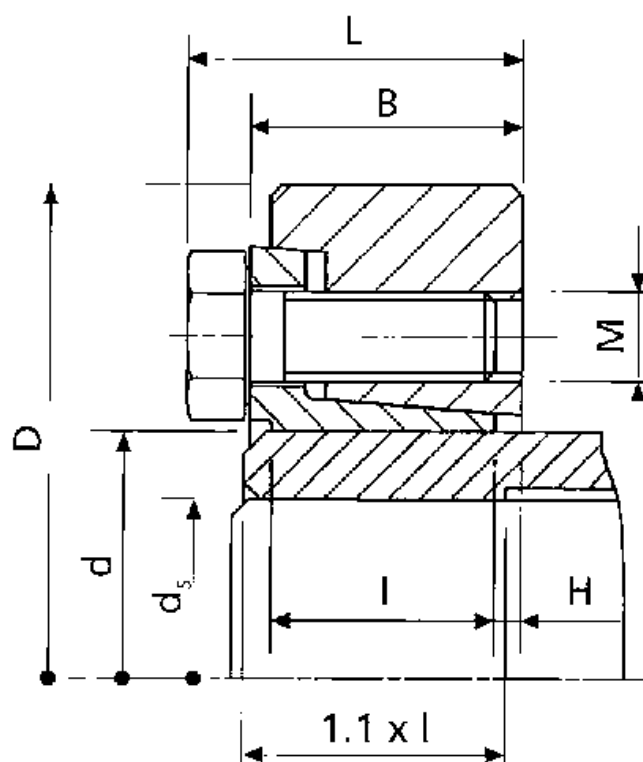

Varenummer: 437900110

Beskrivelse: Rota-fix spændelement SA 110

Mål

B mm = 49.0
d H8 mm = 110
D mm = 185.0
ds mm = 80
F kN aksialkraft = 263
H = 5.0
I mm = 40.5
L mm = 57.0

M mm = M12
T Nm drejningsmoment = 10500
Ts Nm boltetilspændingsmoment = 100